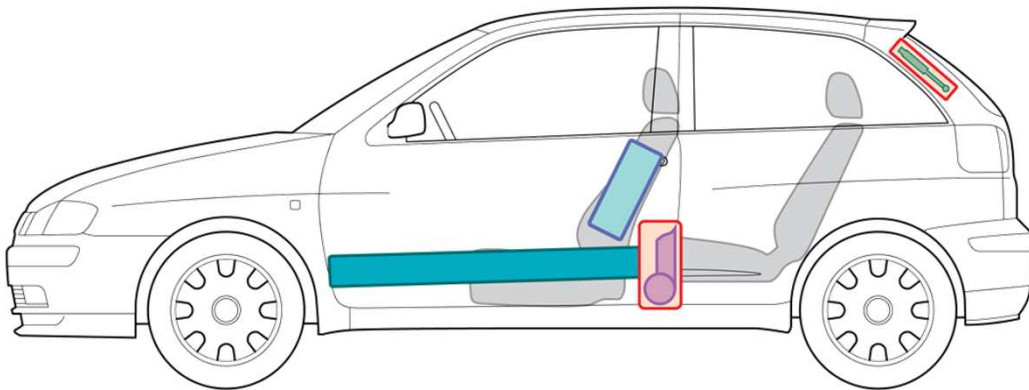

# Ibiza

(3-Türer, 1999-2002)

## Legende

	Airbag		Karosserie- verstärkung		Steuergerät für Airbag
	Gas generator		Überoll- schutz		Batterie
	Gurtstraffer		Gasdruck- dämpfer		Kraftstoff- tank

Ibiza (3 Türer)