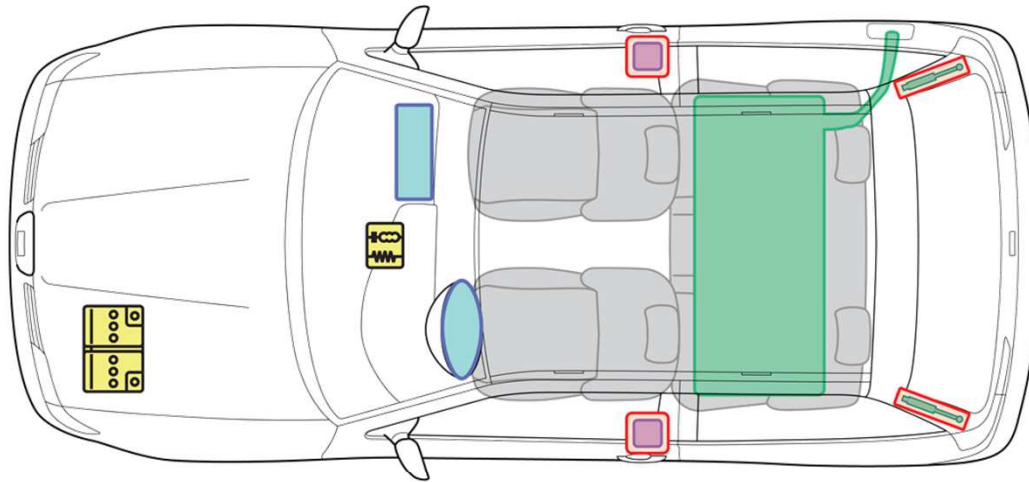

## Legende

	Airbag		Karosserie- verstärkung		Steuergerät für Airbag
	Gas generator		Überoll- schutz		Batterie
	Gurtstraffer		Gasdruck- dämpfer		Kraftstoff- tank

Ibiza (3 Türer)